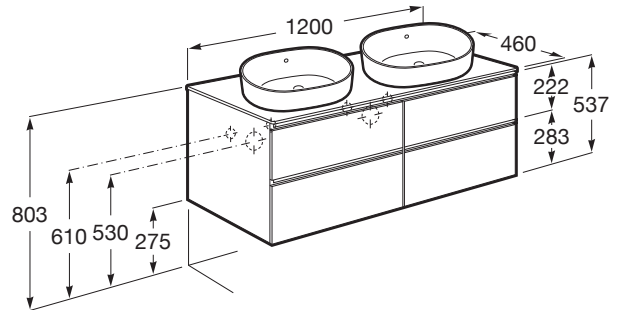

THE GAP

Mueble base de cuatro cajones para dos lavabos de sobre encimera

MEDIDAS

Longitud	1200 mm
Anchura	460 mm
Altura	537 mm

COLORES Y ACABADOS

PVPR (IVA INCLUIDO)

983,73 €

DIBUJOS TÉCNICOS

CARACTERÍSTICAS

Mueble base de cuatro cajones para dos lavabos de sobre encimera. No incluye lavabo ni grifería.

Combinación de puertas y cajones: 2 Puertas y 2 Cajones

Configuración de orificios: Sin agujeros

Estructura del mueble: Cajones

Material: Aglomerado

Material de la repisa: Aglomerado

Posición de la grifería: Central

Posición del lavabo: Central

Separadores internos

Sistema de apertura y cierre: Cajones con cierre amortiguado

Tipo de instalación: Suspendido, Suspendido con patas

Tipo de lavabo: Sobre encimera

Tipo de puerta: Batiente